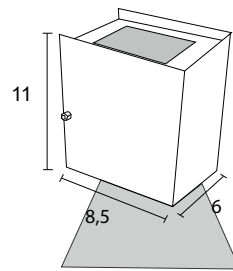

Alumínio e vidro fosco

Medidas em cm

AE 168

IP54 – Indicado para uso externo

1x

Alumínio e vidro fosco

Medidas em cm

AE 236
IP54 – Indicado para uso externo
1x 
Alumínio
Medidas em cm