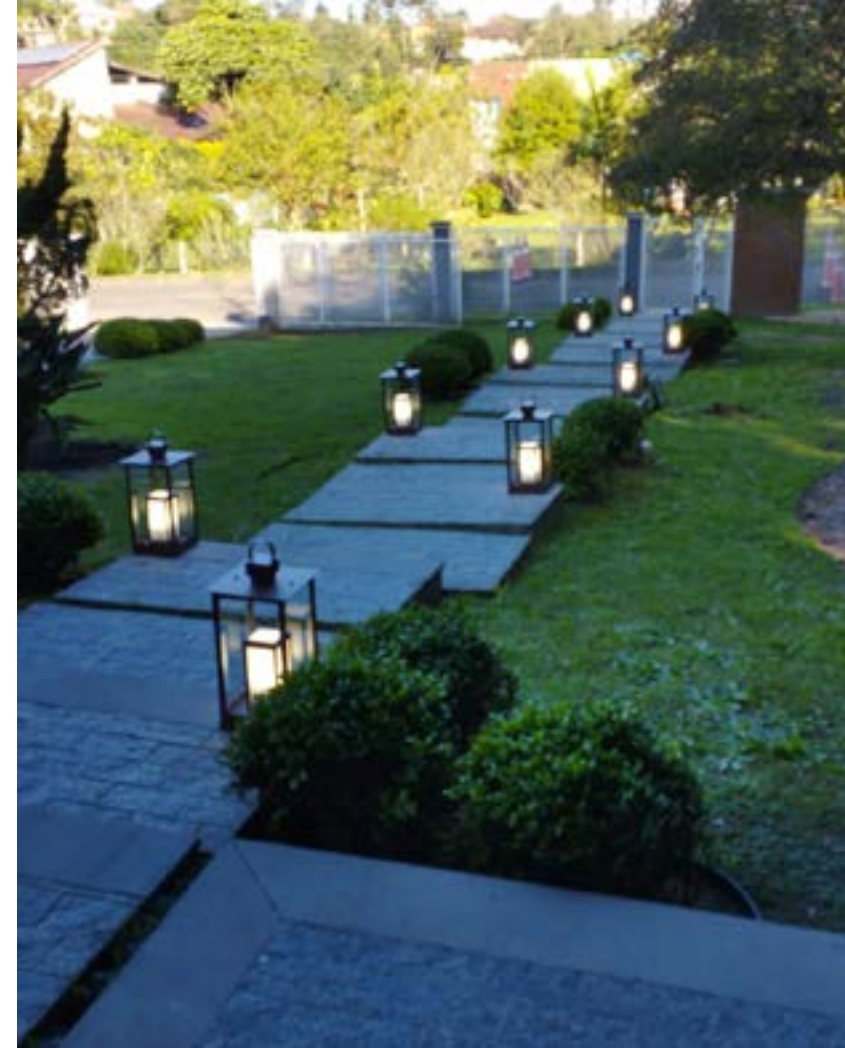

- BRANCO
- NUDE
- GRAFITE
- COBRE
- MARROM
- PRETO