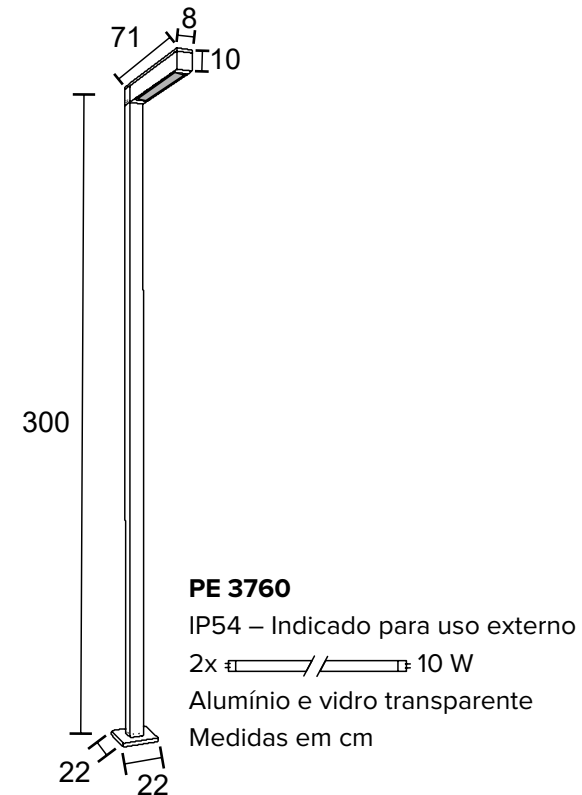

POSTES

92

- BRANCO
- NUDE
- GRAFITE
- MARROM
- PRETO