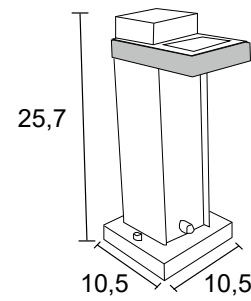

BL 26
IP54 – Indicado para uso externo
1x
Alumínio e acrílico
Medidas em cm

BRANCO NUDE GRAFITE MARROM PRETO

COLEÇÃO FELLUZ 2024 POR MUITAS MÃOS