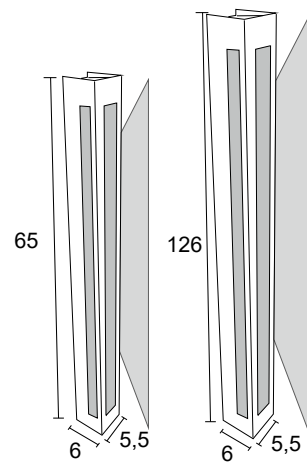

AC 648

IP54 – Indicado para uso externo
1x
Alumínio e acrílico
Medidas em cm

AC 1648

IP54 – Indicado para uso externo
1x
Alumínio e acrílico
Medidas em cm