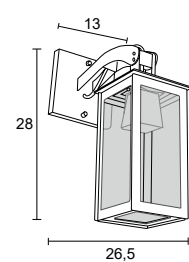

Medidas em cm

-  BRANCO
-  NUDE
-  GRAFITE
-  COBRE
-  MARROM
-  PRETO

AE 620

IP54 – Indicado para uso externo

2x 

Alumínio e vidro fumê

Medidas em cm

BRANCO NUDE GRAFITE COBRE MARROM PRETO