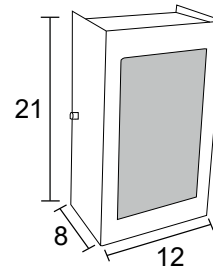

- BRANCO
- NUDE
- GRAFITE
- COBRE
- MARROM
- PRETO

AE 120
IP54 – Indicado para uso externo
1x
Alumínio e vidro fosco
Medidas em cm