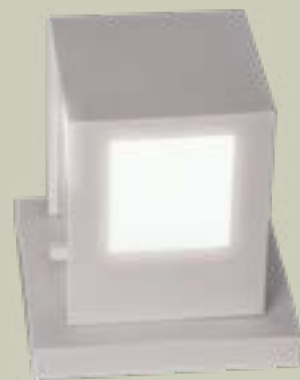

- BRANCO
- NUDE
- GRAFITE
- MARROM
- PRETO

Quando o sol se põe, é hora de iluminar as pequenas surpresas da noite...

- BRANCO
- NUDE
- GRAFITE
- MARROM
- PRETO