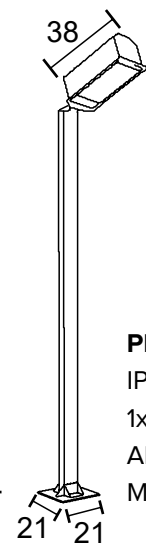

-  BRANCO
-  NUDE
-  GRAFITE
-  MARROM
-  PRETO

POSTES

92

-  BRANCO
-  NUDE
-  GRAFITE
-  MARROM
-  PRETO

POSTES

94

200

PE 421 E27
IP54 – Indicado para uso externo
1x 
Alumínio e vidro transparente
Medidas em cm