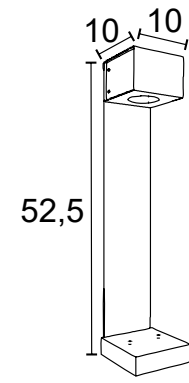

BL 52
IP54 – Indicado para uso externo
1x
Alumínio e vidro transparente
Medidas em cm

- BRANCO
- NUDE
- GRAFITE
- MARROM
- PRETO