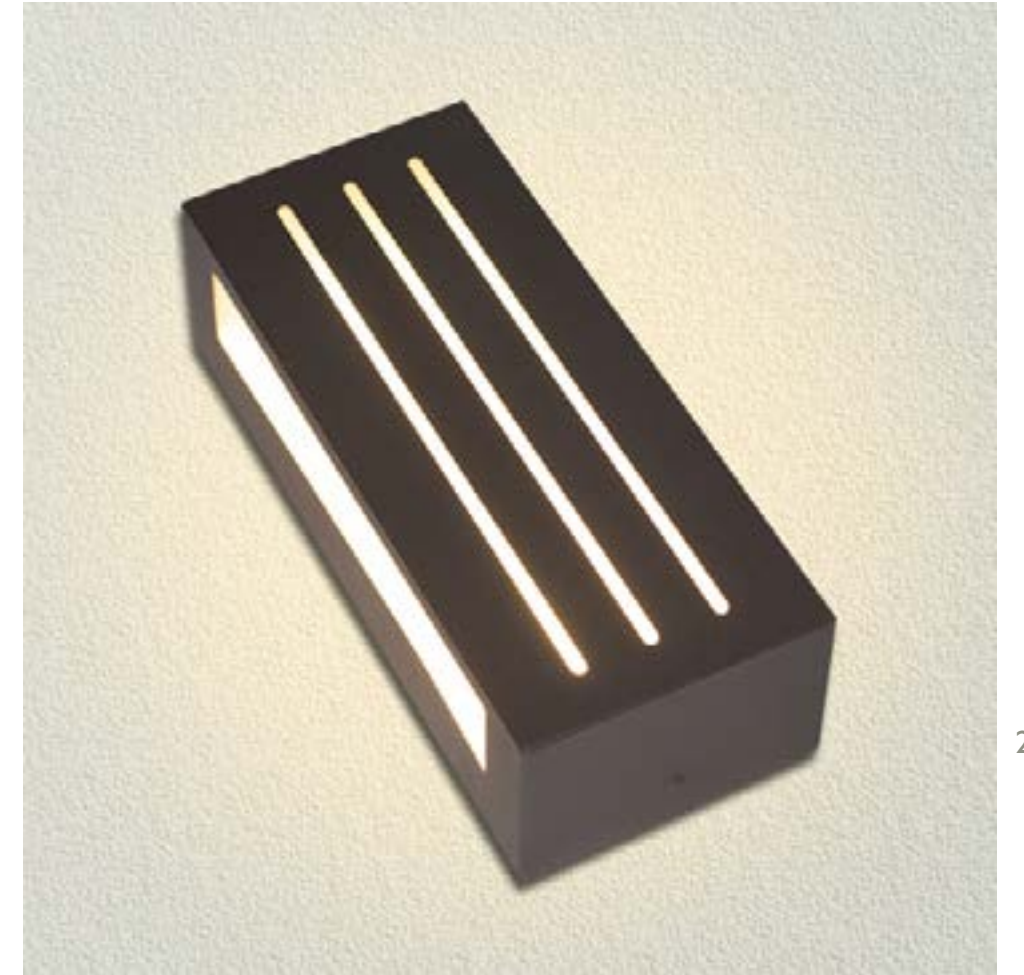

- BRANCO
- NUDE
- GRAFITE
- COBRE
- MARROM
- PRETO