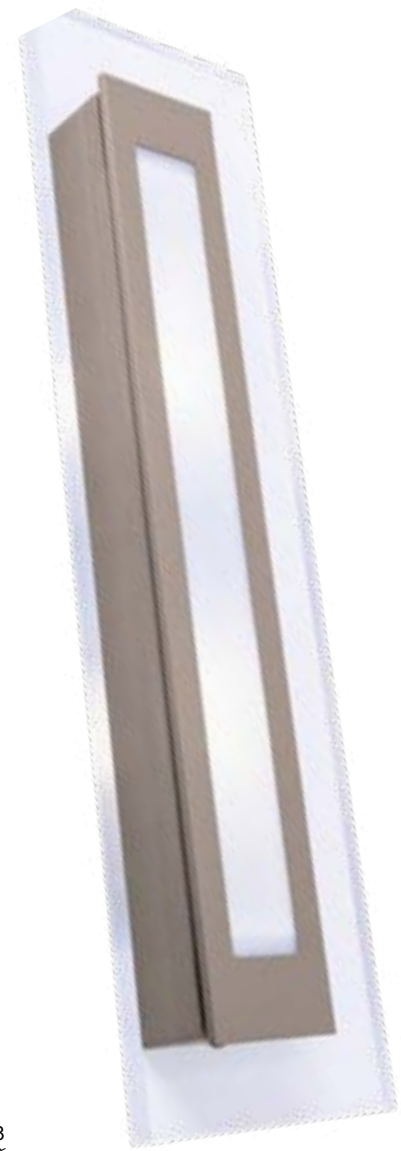

*Contemplar a luz nos faz
enxergar as sombras e desejar
ir além delas...*

AE 555

IP54 – Indicado para uso externo

1x 

Alumínio e acrílico

Medidas em cm

-  BRANCO
-  NUDE
-  GRAFITE
-  COBRE
-  MARROM
-  PRETO