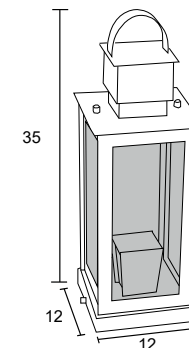

LA 422
IP54 – Indicado para uso externo
1x
Alumínio e vidro transparente
Medidas em cm

LA 211
IP54 – Indicado para uso externo
1x
Alumínio e vidro transparente
Medidas em cm