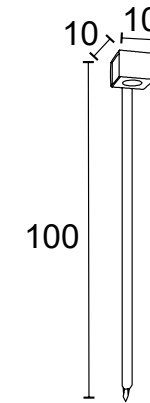

BE 81
IP54 – Indicado para uso externo
1x
Alumínio e vidro transparente
Medidas em cm

BRANCO NUDE GRAFITE MARROM PRETO