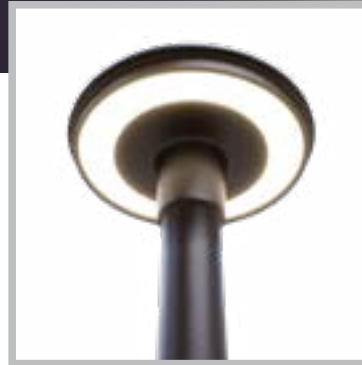

98

PE 2170
IP54 – Indicado para uso externo
1x LED Integrado 12w – Bivolt
Eficiência luminosa: 100lm/w
Fluxo luminoso: 1200lm
Cor: 3000k – 4000k
Perfil alumínio extrudado
Medidas em cm

- BRANCO
- NUDE
- GRAFITE
- MARROM
- PRETO

99