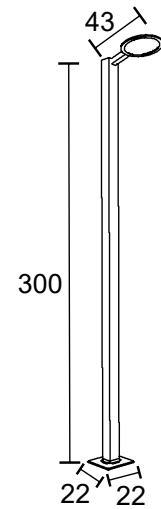

PE 3026
IP54 – Indicado para uso externo
1x LED Integrado 100w – Bivolt
Eficiência luminosa: 130lm/w
Fluxo luminoso: 13000lm
Cor: 6000k
Perfil alumínio extrudado
Medidas em cm

- BRANCO
- NUDE
- GRAFITE
- MARROM
- PRETO

COLEÇÃO FELLUZ 2024 POR MUITAS MÃOS