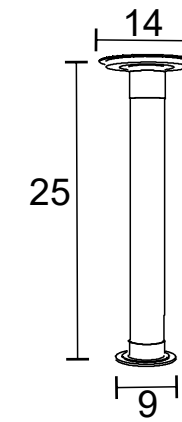

BL 64
IP54 – Indicado para uso externo
1x LED Integrado 1w –
Bivolt – 1 fecho de luz
Eficiência luminosa: 70lm/w
Cor: 3000k – 4000k
Alumínio
Medidas em cm

BL 65
IP54 – Indicado para uso externo
1x LED Integrado 1w –
Bivolt – 2 faches de luz
Eficiência luminosa: 70lm/w
Cor: 3000k – 4000k
Alumínio
Medidas em cm

BL 560
IP54 – Indicado para uso externo
1x LED Integrado 6w – Bivolt
Eficiência luminosa: 90lm/w
Fluxo luminoso: 540lm
Cor: 3000k – 4000k
Alumínio
Medidas em cm

BL 260
IP54 – Indicado para uso externo
1x LED Integrado 6w – Bivolt
Eficiência luminosa: 90lm/w
Fluxo luminoso: 540lm
Cor: 3000k – 4000k
Alumínio
Medidas em cm