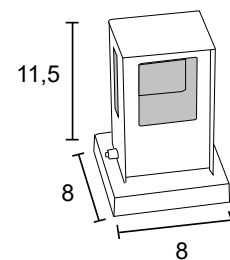

84

BL 99

IP54 – Indicado para uso externo

1x

Alumínio e vidro transparente

Medidas em cm

BRANCO NUDE GRAFITE MARROM PRETO