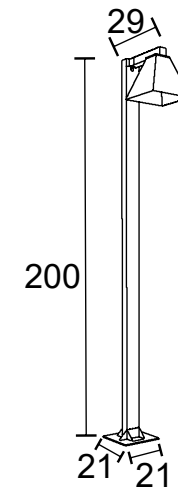

PE 425
IP54 – Indicado para uso externo
1x super bulbo
Perfil alumínio extrudado e vidro
Medidas em cm

- BRANCO
- NUDE
- GRAFITE
- MARROM
- PRETO