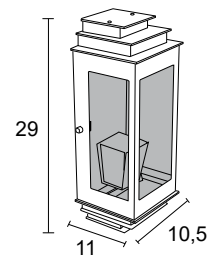

AE 430

IP54 – Indicado para uso externo

1x

Alumínio e vidro fumê

Medidas em cm

- BRANCO
- NUDE
- GRAFITE
- COBRE
- MARROM
- PRETO

AE 232
 IP54 – Indicado para uso externo
 2x 
 Alumínio e vidro transparente
 Medidas em cm