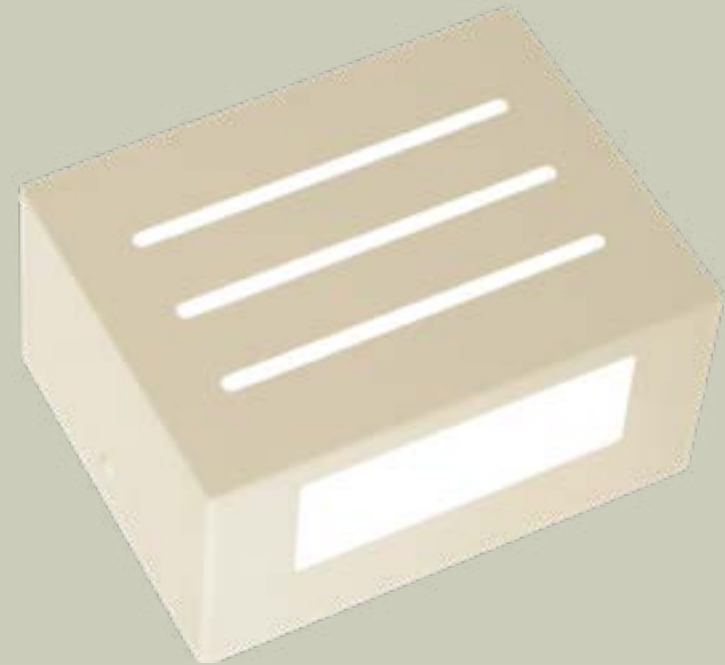

- BRANCO
- NUDE
- GRAFITE
- COBRE
- MARROM
- PRETO