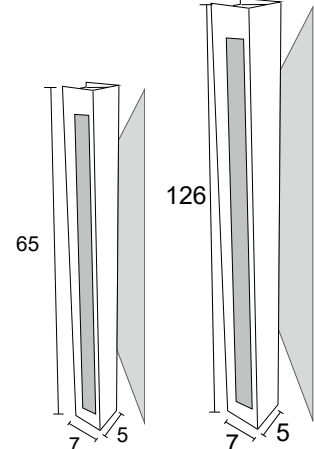

AC 646
IP54 – Indicado para uso externo
1x
Alumínio e acrílico
Medidas em cm

AC 1646
IP54 – Indicado para uso externo
1x
Alumínio e acrílico
Medidas em cm

AC 647
IP54 – Indicado para uso externo
1x
Alumínio e acrílico
Medidas em cm