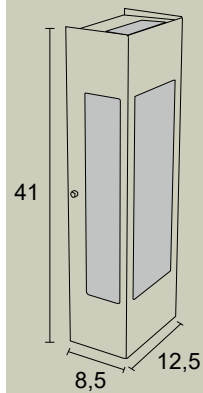

AE 140
IP54 – Indicado para uso externo
2x
Alumínio e vidro fosco
Medidas em cm