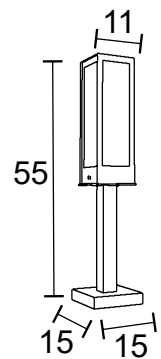

BALIZADORES

78

BL 510
IP54 – Indicado para uso externo
1x
Alumínio e vidro fosco
Medidas em cm