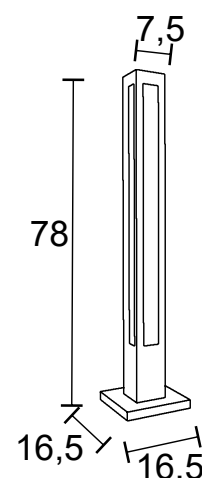

BL 780
IP54 – Indicado para uso externo
1x
Alumínio e acrílico
Medidas em cm

- BRANCO
- NUDE
- GRAFITE
- MARROM
- PRETO