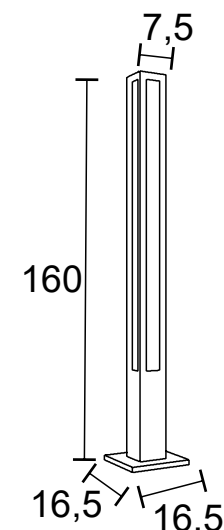

BL 780
IP54 – Indicado para uso externo
1x
Alumínio e acrílico
Medidas em cm

BL 1600
IP54 – Indicado para uso externo
1x
Alumínio e acrílico
Medidas em cm