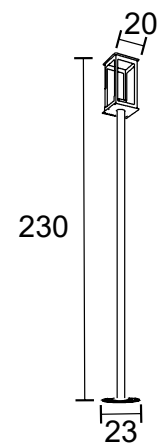

PE 2030

IP54 – Indicado para uso externo

1x super bulbo

Perfil alumínio extrudado e vidro

Medidas em cm

- BRANCO
- NUDE
- GRAFITE
- MARROM
- PRETO