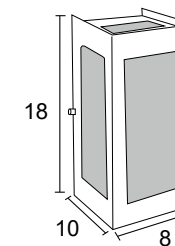

1x

Alumínio e vidro fosco

Medidas em cm

- BRANCO
- NUDE
- GRAFITE
- COBRE
- MARROM
- PRETO

- BRANCO
- NUDE
- GRAFITE
- COBRE
- MARROM
- PRETO

AE 208

IP54 – Indicado para uso externo

1x

Alumínio e vidro fosco

Medidas em cm

AE 168

IP54 – Indicado para uso externo

1x

Alumínio e vidro fosco

Medidas em cm

AE 236
IP54 – Indicado para uso externo
1x 
Alumínio
Medidas em cm