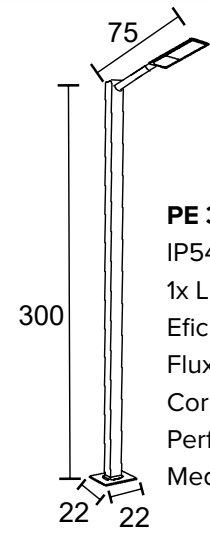

PE 3072
IP54 – Indicado p/ uso externo
1x LED Integrado 50w – Bivolt
Eficiência luminosa: 110lm/w
Fluxo luminoso: 5500lm
Cor: 6000k
Perfil alumínio extrudado
Medidas em cm