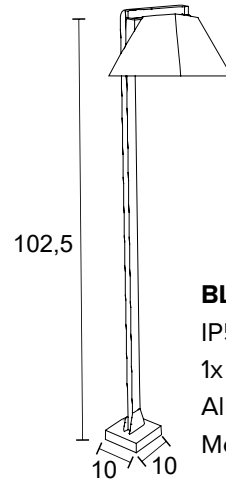

- BRANCO
- NUDE
- GRAFITE
- MARROM
- PRETO

BL 103
IP54 – Indicado para uso externo
1x
Alumínio
Medidas em cm