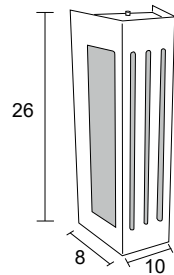

AE 207
IP54 – Indicado para uso externo
1x
Alumínio e vidro fosco
Medidas em cm

AE 225
IP54 – Indicado para uso externo
1x
Alumínio e vidro fosco
Medidas em cm

- BRANCO
- NUDE
- GRAFITE
- COBRE
- MARROM
- PRETO