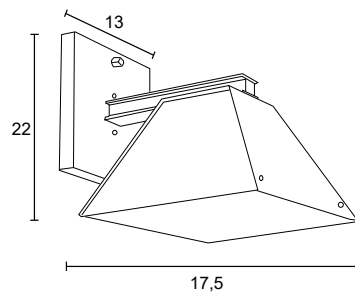

Alumínio e vidro fosco

Medidas em cm

AE 168

IP54 – Indicado para uso externo

1x

Alumínio e vidro fosco

Medidas em cm

AE 236
IP54 – Indicado para uso externo
1x 
Alumínio
Medidas em cm