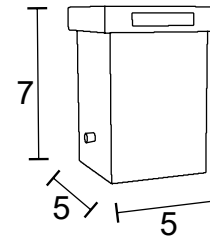

IP54 – Indicado para uso externo

1x 

Alumínio e vidro fosco

Medidas em cm

-  BRANCO
-  NUDE
-  GRAFITE
-  COBRE
-  MARROM
-  PRETO

BL 64
 IP54 – Indicado para uso externo
 1x LED Integrado 1w –
 Bivolt – 1 fecho de luz
 Eficiência luminosa: 70lm/w
 Cor: 3000k – 4000k
 Alumínio
 Medidas em cm