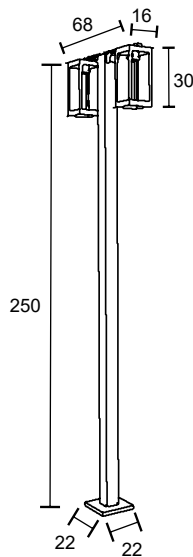

PE 2500
IP54 – Indicado para uso externo
1x
Alumínio e vidro transparente
Medidas em cm

PE 2500 2P
IP54 – Indicado para uso externo
2x
Alumínio e vidro transparente
Medidas em cm