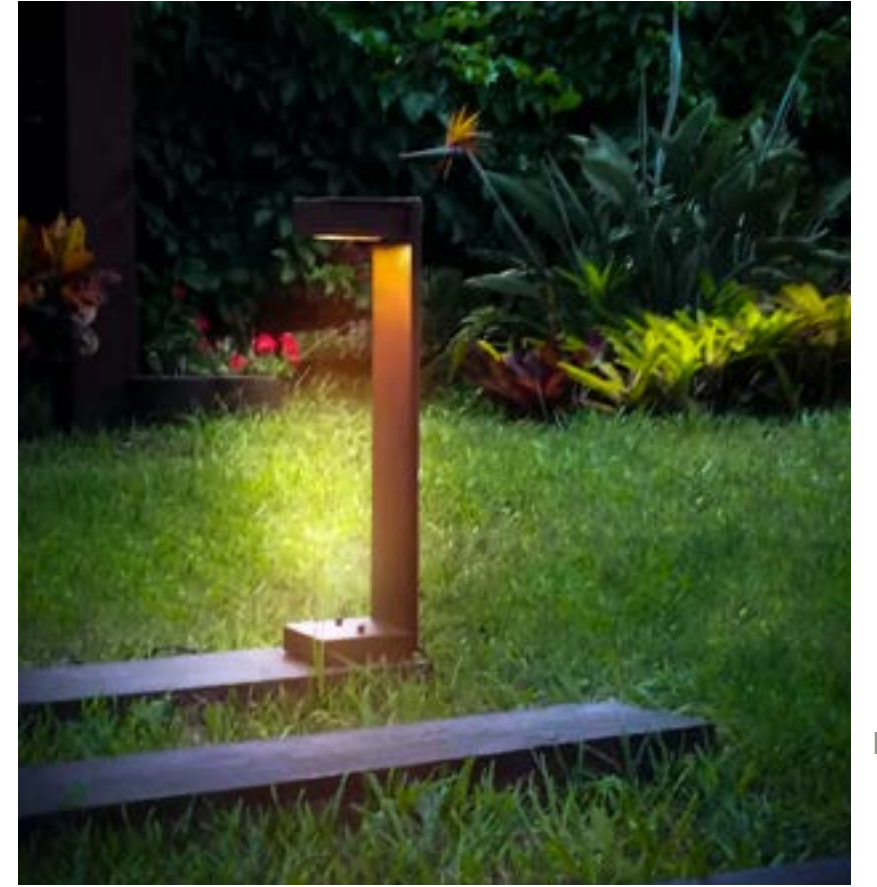

- BRANCO
- NUDE
- GRAFITE
- MARROM
- PRETO