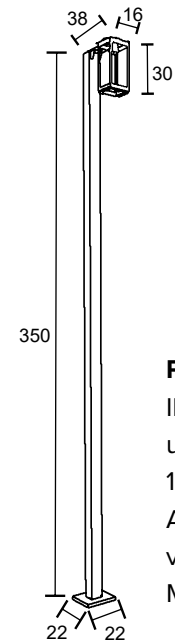

PE 421 E27 2P
IP54 – Indicado para uso externo
2x 
Alumínio e vidro transparente
Medidas em cm

-  BRANCO
-  NUDE
-  GRAFITE
-  MARROM
-  PRETO

POSTES

96

PE 3500
 IP54 – Indicado para uso externo
 1x 
 Alumínio e vidro transparente
 Medidas em cm