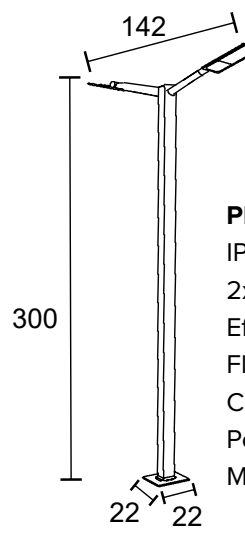

PE 3072 2P
IP54 – Indicado p/ uso externo
2x LED Integrado 50w – Bivolt
Eficiência luminosa: 110lm/w
Fluxo luminoso: 5500lm
Cor: 6000k
Perfil alumínio extrudado
Medidas em cm

- BRANCO
- NUDE
- GRAFITE
- MARROM
- PRETO