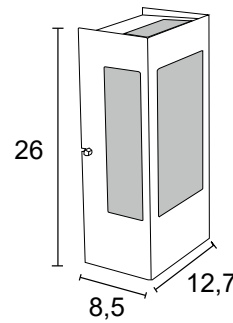

AE 125
IP54 – Indicado para uso externo
1x
Alumínio e vidro fosco
Medidas em cm