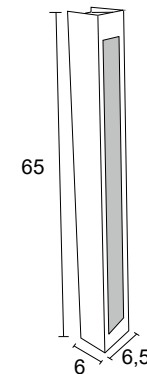

AC 647
IP54 – Indicado para uso externo
1x
Alumínio e acrílico
Medidas em cm