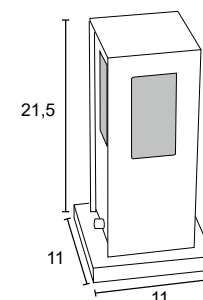

BL 20
IP54 – Indicado para uso externo
1x Alumínio e vidro fosco
Medidas em cm

- BRANCO
- NUDE
- GRAFITE
- MARROM
- PRETO