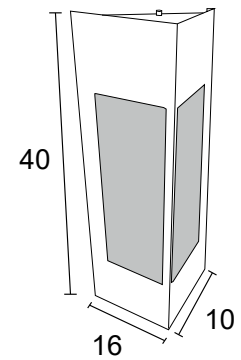

AE 520
IP54 – Indicado para uso externo
2x
Alumínio e vidro fosco
Medidas em cm