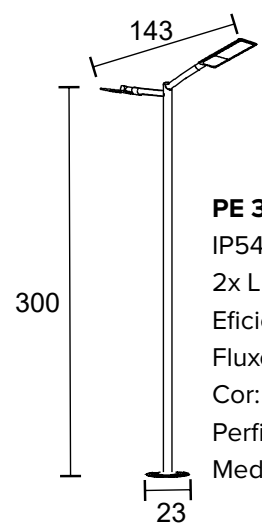

- BRANCO
- NUDE
- GRAFITE
- MARROM
- PRETO

101

102

PE 3012
 IP54 – Indicado para uso externo
 1x LED Integrado 50w – Bivolt
 Eficiência luminosa: 110lm/w
 Fluxo luminoso: 5500lm
 Cor: 6000k
 Perfil alumínio extrudado
 Medidas em cm