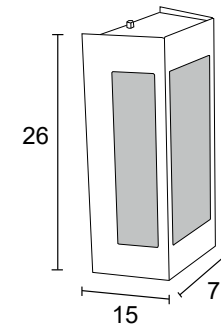

AE 217
IP54 – Indicado para uso externo
1x 
Alumínio e vidro fosco
Medidas em cm

AT 211
 IP54 – Indicado para uso externo
 1x 
 Alumínio e vidro transparente
 Medidas em cm

AT 212
 IP54 – Indicado para uso externo
 2x 
 Alumínio e vidro transparente
 Medidas em cm