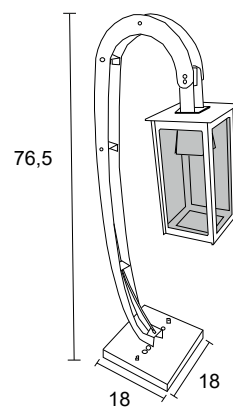

82

BL 512

IP54 – Indicado para uso externo

1x

Alumínio e vidro transparente

Medidas em cm

BRANCO NUDE GRAFITE MARROM PRETO