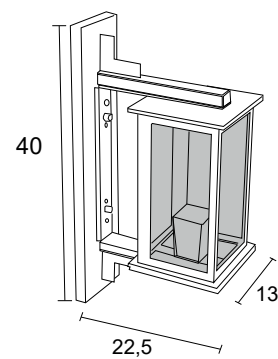

AE 430

IP54 – Indicado para uso externo

1x

Alumínio e vidro fumê

Medidas em cm

- BRANCO
- NUDE
- GRAFITE
- COBRE
- MARROM
- PRETO