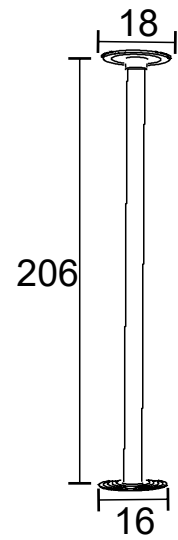

PE 2170
IP54 – Indicado para uso externo
1x LED Integrado 12w – Bivolt
Eficiência luminosa: 100lm/w
Fluxo luminoso: 1200lm
Cor: 3000k – 4000k
Perfil alumínio extrudado
Medidas em cm

- BRANCO
- NUDE
- GRAFITE
- MARROM
- PRETO