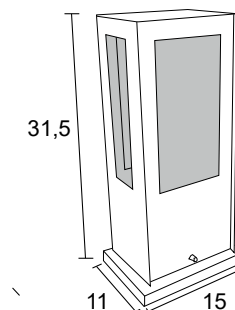

BL 30
IP54 – Indicado para uso externo
1x
Alumínio e vidro fosco
Medidas em cm