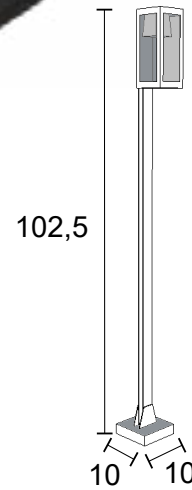

BALIZADORES

78

BL 510
IP54 – Indicado para uso externo
1x 
Alumínio e vidro fosco
Medidas em cm

BL 1100
IP54 – Indicado para uso externo
1x 
Alumínio e vidro fosco
Medidas em cm

-  BRANCO
-  NUDE
-  GRAFITE
-  MARROM
-  PRETO