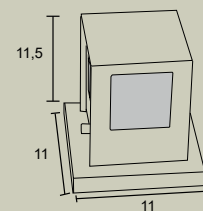

Medidas em cm

 BRANCO  NUDE  GRAFITE  MARROM  PRETO

BL 10 G9
IP54 – Indicado para uso externo
1x Alumínio e vidro fosco
Medidas em cm

BL 10 E27
IP54 – Indicado para uso externo
1x Alumínio e vidro fosco
Medidas em cm