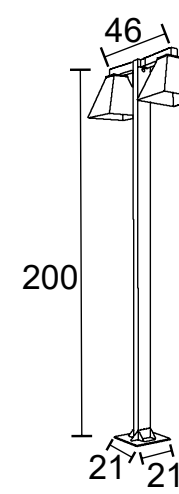

- BRANCO
- NUDE
- GRAFITE
- MARROM
- PRETO

99

PE 425
 IP54 – Indicado para uso externo
 1x super bulbo
 Perfil alumínio extrudado e vidro
 Medidas em cm

- BRANCO
- NUDE
- GRAFITE
- MARROM
- PRETO

PE 425 2P
 IP54 – Indicado para uso externo
 2x super bulbo
 Perfil alumínio extrudado e vidro
 Medidas em cm