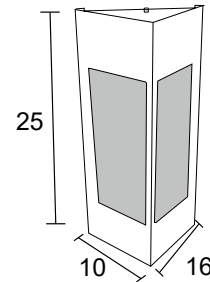

AE 250
IP54 – Indicado para uso externo
1x
Alumínio e vidro fosco
Medidas em cm

- BRANCO
- NUDE
- GRAFITE
- COBRE
- MARROM
- PRETO