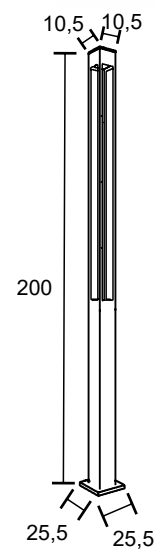

POSTES

90

PE 2102

IP54 – Indicado para uso externo

2x 20 W

Alumínio e vidro jateado

Medidas em cm

- BRANCO
- NUDE
- GRAFITE
- MARROM
- PRETO