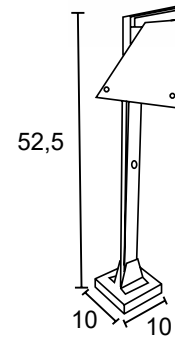

BL 101
 IP54 – Indicado para uso externo
 1x 
 Alumínio e vidro transparente
 Medidas em cm

-  BRANCO
-  NUDE
-  GRAFITE
-  MARROM
-  PRETO

-  BRANCO
-  NUDE
-  GRAFITE
-  MARROM
-  PRETO

BL 103
 IP54 – Indicado para uso externo
 1x 
 Alumínio
 Medidas em cm