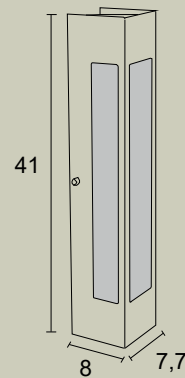

AE 140
IP54 – Indicado para uso externo
2x
Alumínio e vidro fosco
Medidas em cm

AE 108
IP54 – Indicado para uso externo
2x
Alumínio e vidro fosco
Medidas em cm

- BRANCO
- NUDE
- GRAFITE
- COBRE
- MARROM
- PRETO

COLEÇÃO FELLUZ 2024 POR MUITAS MÃOS