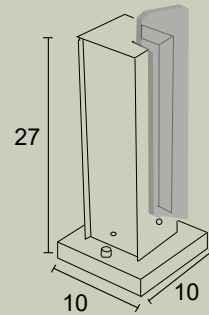

*Contemplar a luz nos faz
enxergar as sombras e desejar
ir além delas...*

AE 555

IP54 – Indicado para uso externo

1x 

Alumínio e acrílico

Medidas em cm

-  BRANCO
-  NUDE
-  GRAFITE
-  COBRE
-  MARROM
-  PRETO