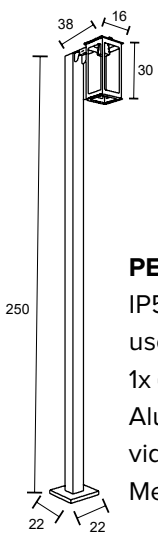

PE 421 E27 2P
IP54 – Indicado para uso externo
2x 
Alumínio e vidro transparente
Medidas em cm

-  BRANCO
-  NUDE
-  GRAFITE
-  MARROM
-  PRETO

POSTES

96

PE 3500
 IP54 – Indicado para uso externo
 1x 
 Alumínio e vidro transparente
 Medidas em cm