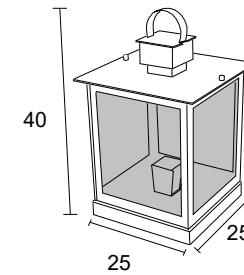

1x 
Alumínio e acrílico
Medidas em cm

-  BRANCO
-  NUDE
-  GRAFITE
-  COBRE
-  MARROM
-  PRETO

LA 431
 IP54 – Indicado para uso externo
 1x
 Alumínio e vidro transparente
 Medidas em cm

- BRANCO
- NUDE
- GRAFITE
- COBRE
- MARROM
- PRETO