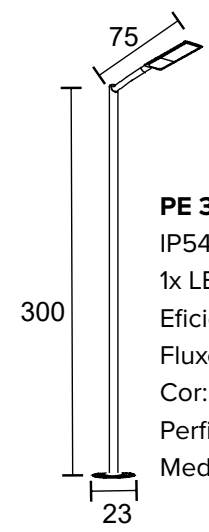

PE 3012
IP54 – Indicado para uso externo
1x LED Integrado 50w – Bivolt
Eficiência luminosa: 110lm/w
Fluxo luminoso: 5500lm
Cor: 6000k
Perfil alumínio extrudado
Medidas em cm