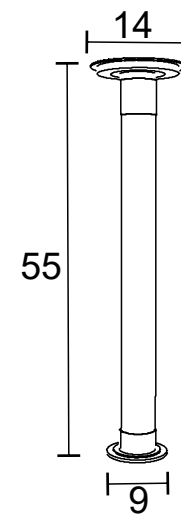

BL 560
IP54 – Indicado para uso externo
1x LED Integrado 6w – Bivolt
Eficiência luminosa: 90lm/w
Fluxo luminoso: 540lm
Cor: 3000k – 4000k
Alumínio
Medidas em cm