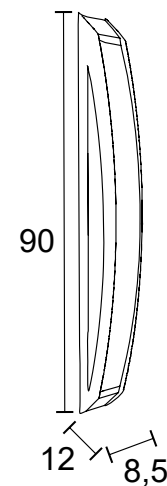

AE 701

IP54 – Indicado para uso externo

1x
Alumínio e acrílico
Medidas em cm

- BRANCO
- NUDE
- GRAFITE
- COBRE
- MARROM
- PRETO