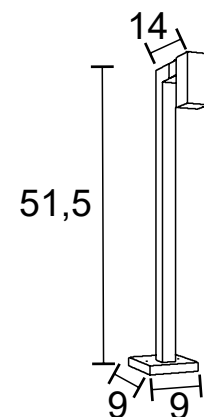

COLEÇÃO FELLUZZO 2024 POR MUITAS MÃOS

BL 60

IP54 – Indicado para uso externo

1x

Alumínio e vidro transparente

Medidas em cm

- BRANCO
- NUDE
- GRAFITE
- MARROM
- PRETO