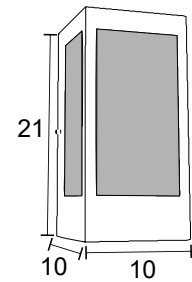

AE 170

IP54 – Indicado para uso externo

2x 

Alumínio e vidro fosco

Medidas em cm

 BRANCO  NUDE  GRAFITE  COBRE  MARROM  PRETO

AE 221
IP54 – Indicado para uso externo
1x 
Alumínio e vidro fosco
Medidas em cm