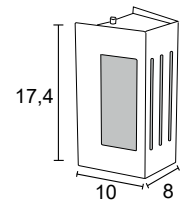

AE 207
IP54 – Indicado para uso externo
1x 
Alumínio e vidro fosco
Medidas em cm

AE 225
IP54 – Indicado para uso externo
1x 
Alumínio e vidro fosco
Medidas em cm

-  BRANCO
-  NUDE
-  GRAFITE
-  COBRE
-  MARROM
-  PRETO