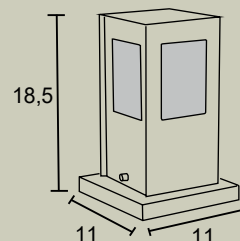

Medidas em cm

 BRANCO  NUDE  GRAFITE  MARROM  PRETO

Quando o sol se põe, é hora de iluminar as pequenas surpresas da noite...

84

BL 99

IP54 – Indicado para uso externo

1x 

Alumínio e vidro transparente

Medidas em cm

 BRANCO  NUDE  GRAFITE  MARROM  PRETO

BL 10 G9
IP54 – Indicado para uso externo
1x Alumínio e vidro fosco
Medidas em cm

BL 10 E27
IP54 – Indicado para uso externo
1x Alumínio e vidro fosco
Medidas em cm