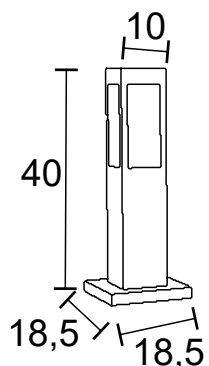

BL 810
IP54 – Indicado para uso externo
1x
Alumínio e vidro fosco
Medidas em cm

BL 410
IP54 – Indicado para uso externo
1x
Alumínio e vidro fosco
Medidas em cm

- BRANCO
- NUDE
- GRAFITE
- MARROM
- PRETO