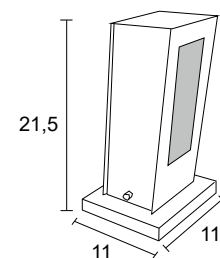

BL 21
IP54 – Indicado para uso externo
1x
Alumínio e vidro fosco
Medidas em cm

BRANCO
 NUDE
 GRAFITE
 MARROM
 PRETO

BRANCO
 NUDE
 GRAFITE
 MARROM
 PRETO