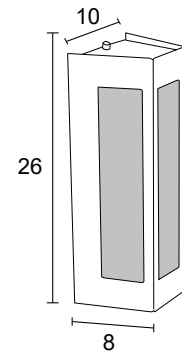

AE 226
IP54 – Indicado para uso externo
1x
Alumínio e vidro fosco
Medidas em cm

- BRANCO
- NUDE
- GRAFITE
- COBRE
- MARROM
- PRETO