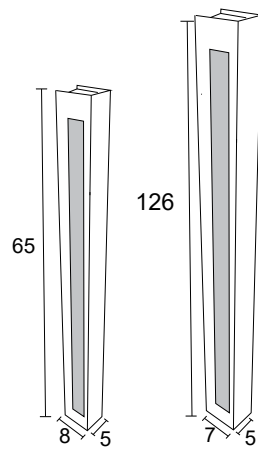

AC 645
IP54 – Indicado para uso externo
1x
Alumínio e acrílico
Medidas em cm

AC 1645
IP54 – Indicado para uso externo
1x
Alumínio e acrílico
Medidas em cm