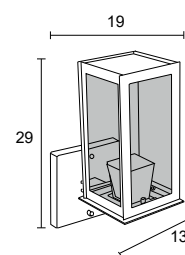

AE 234
IP54 – Indicado para uso externo
1x
Alumínio e vidro transparente
Medidas em cm