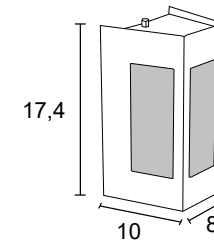

Alumínio e vidro fosco

Medidas em cm

AE 168

IP54 – Indicado para uso externo

1x

Alumínio e vidro fosco

Medidas em cm

AE 236
IP54 – Indicado para uso externo
1x 
Alumínio
Medidas em cm

AE 107
IP54 – Indicado para uso externo
1x 
Alumínio e vidro transparente
Medidas em cm

-  BRANCO
-  NUDE
-  GRAFITE
-  COBRE
-  MARROM
-  PRETO

-  BRANCO
-  NUDE
-  GRAFITE
-  COBRE
-  MARROM
-  PRETO

AE 120
IP54 – Indicado para uso externo
1x 
Alumínio e vidro fosco
Medidas em cm

AE 206
IP54 – Indicado para uso externo
1x 
Alumínio e vidro fosco
Medidas em cm

AE 125
 IP54 – Indicado para uso externo
 1x 
 Alumínio e vidro fosco
 Medidas em cm

AE 226
 IP54 – Indicado para uso externo
 1x 
 Alumínio e vidro fosco
 Medidas em cm