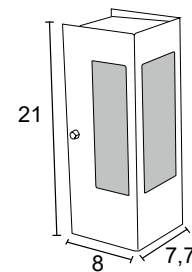

AE 106

IP54 – Indicado para uso externo

1x

Alumínio e vidro fosco

Medidas em cm

- BRANCO
- NUDE
- GRAFITE
- COBRE
- MARROM
- PRETO