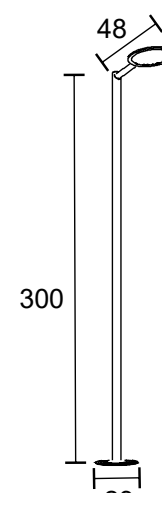

PE 3060
IP54 – Indicado para uso externo
1x LED Integrado 100w – Bivolt
Eficiência luminosa: 130lm/w
Fluxo luminoso: 13000lm
Cor: 6000k
Perfil alumínio extrudado
Medidas em cm

- BRANCO
- NUDE
- GRAFITE
- MARROM
- PRETO