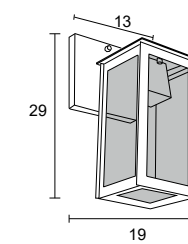

AE 235
IP54 – Indicado para uso externo
1x
Alumínio e vidro transparente
Medidas em cm