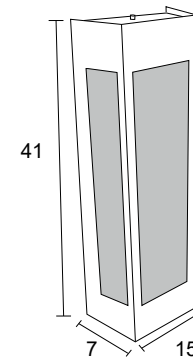

- BRANCO
- NUDE
- GRAFITE
- COBRE
- MARROM
- PRETO

AE 247
IP54 – Indicado para uso externo
2x
Alumínio e vidro fosco
Medidas em cm