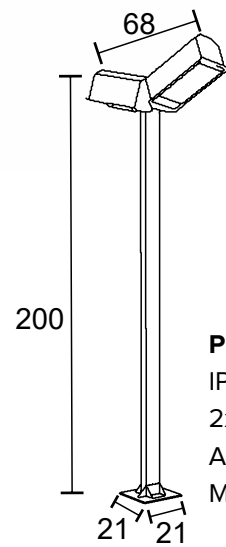

-  BRANCO
-  NUDE
-  GRAFITE
-  MARROM
-  PRETO

POSTES

92

-  BRANCO
-  NUDE
-  GRAFITE
-  MARROM
-  PRETO

POSTES

94

200

PE 421 E27
IP54 – Indicado para uso externo
1x 
Alumínio e vidro transparente
Medidas em cm