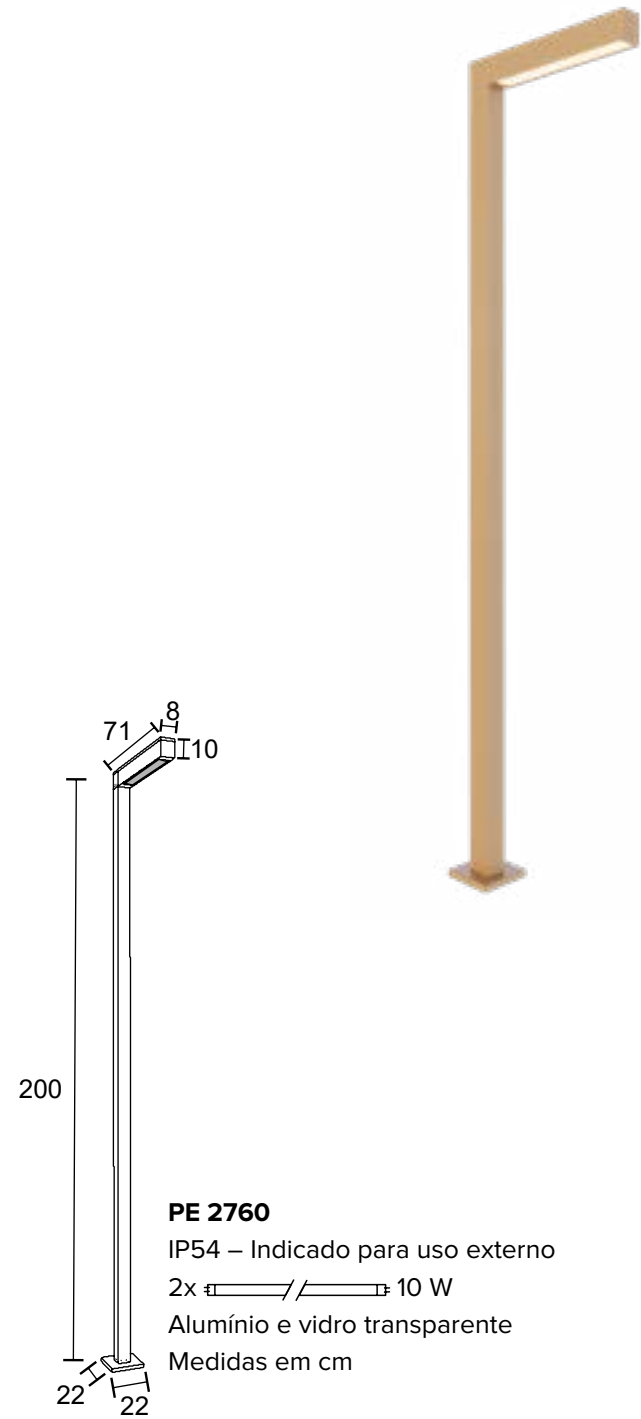

POSTES

92

- BRANCO
- NUDE
- GRAFITE
- MARROM
- PRETO