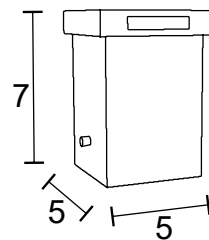

IP54 – Indicado para uso externo

1x 

Alumínio e vidro fosco

Medidas em cm

-  BRANCO
-  NUDE
-  GRAFITE
-  COBRE
-  MARROM
-  PRETO

BL 64
 IP54 – Indicado para uso externo
 1x LED Integrado 1w –
 Bivolt – 1 fecho de luz
 Eficiência luminosa: 70lm/w
 Cor: 3000k – 4000k
 Alumínio
 Medidas em cm