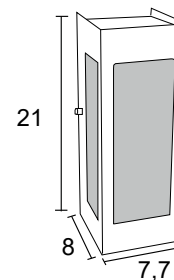

1x

Alumínio e vidro fosco

Medidas em cm

- BRANCO
- NUDE
- GRAFITE
- COBRE
- MARROM
- PRETO

- BRANCO
- NUDE
- GRAFITE
- COBRE
- MARROM
- PRETO

AE 208

IP54 – Indicado para uso externo

1x

Alumínio e vidro fosco

Medidas em cm

AE 168

IP54 – Indicado para uso externo

1x

Alumínio e vidro fosco

Medidas em cm

AE 236
IP54 – Indicado para uso externo
1x 
Alumínio
Medidas em cm