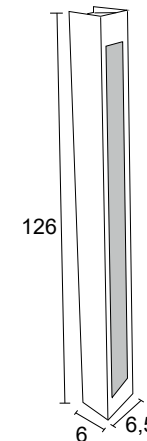

AC 1647
IP54 – Indicado para uso externo
1x
Alumínio e acrílico
Medidas em cm