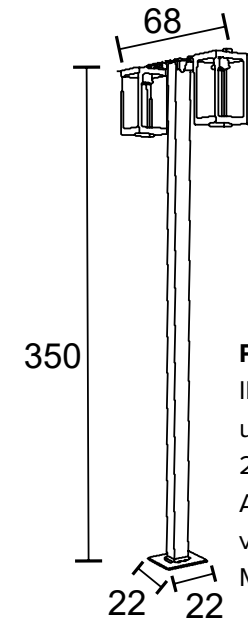

PE 2500 2P
IP54 – Indicado para uso externo
2x
Alumínio e vidro transparente
Medidas em cm

PE 3500 2P
IP54 – Indicado para uso externo
2x
Alumínio e vidro transparente
Medidas em cm

- BRANCO
- NUDE
- GRAFITE
- MARROM
- PRETO