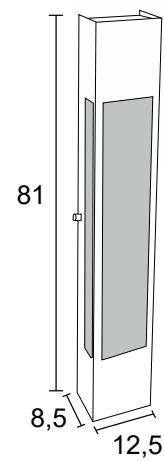

PRETO

COLEÇÃO FELLUZ 2024 POR MUITAS MÃOS

AD 758
IP54 – Indicado para uso externo
1x 
Alumínio e vidro fosco
Medidas em cm

-  BRANCO
-  NUDE
-  GRAFITE
-  COBRE
-  MARROM
-  PRETO

*Luzes indicam caminhos, sonhos,
possibilidades...*