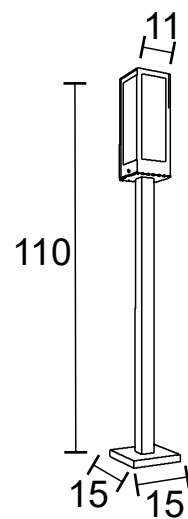

BL 510
IP54 – Indicado para uso externo
1x
Alumínio e vidro fosco
Medidas em cm

BL 1100
IP54 – Indicado para uso externo
1x
Alumínio e vidro fosco
Medidas em cm

- BRANCO
- NUDE
- GRAFITE
- MARROM
- PRETO