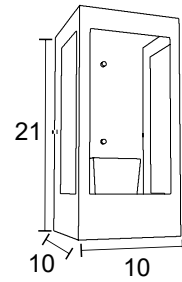

AE 170

IP54 – Indicado para uso externo

2x 

Alumínio e vidro fosco

Medidas em cm

 BRANCO  NUDE  GRAFITE  COBRE  MARROM  PRETO

AE 221
IP54 – Indicado para uso externo
1x 
Alumínio e vidro fosco
Medidas em cm