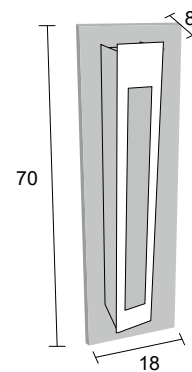

AD 708
 IP54 – Indicado para uso externo
 1x 
 Alumínio e acrílico
 Medidas em cm

AD 1008
 IP54 – Indicado para uso externo
 1x 
 Alumínio e acrílico
 Medidas em cm

-  BRANCO
-  NUDE
-  GRAFITE
-  COBRE
-  MARROM
-  PRETO

*Contemplar a luz nos faz
enxergar as sombras e desejar
ir além delas...*

AE 555

IP54 – Indicado para uso externo

1x 

Alumínio e acrílico

Medidas em cm

-  BRANCO
-  NUDE
-  GRAFITE
-  COBRE
-  MARROM
-  PRETO