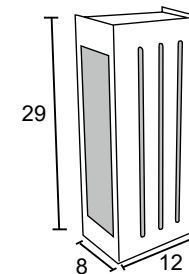

AE 207
IP54 – Indicado para uso externo
1x 
Alumínio e vidro fosco
Medidas em cm

AE 225
IP54 – Indicado para uso externo
1x 
Alumínio e vidro fosco
Medidas em cm

-  BRANCO
-  NUDE
-  GRAFITE
-  COBRE
-  MARROM
-  PRETO