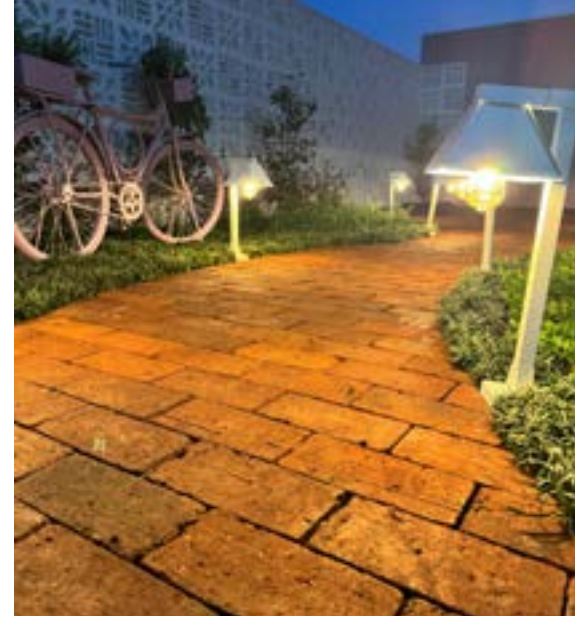

BL 101
IP54 – Indicado para uso externo
1x
Alumínio e vidro transparente
Medidas em cm

- BRANCO
- NUDE
- GRAFITE
- MARROM
- PRETO

- BRANCO
- NUDE
- GRAFITE
- MARROM
- PRETO

BL 103
IP54 – Indicado para uso externo
1x
Alumínio
Medidas em cm

BL 105
IP54 – Indicado para uso externo
1x
Alumínio
Medidas em cm