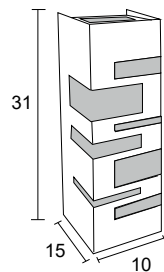

AT 162

IP54 – Indicado para uso externo

1x

Alumínio e vidro fosco

Medidas em cm

- BRANCO
- NUDE
- GRAFITE
- COBRE
- MARROM
- PRETO